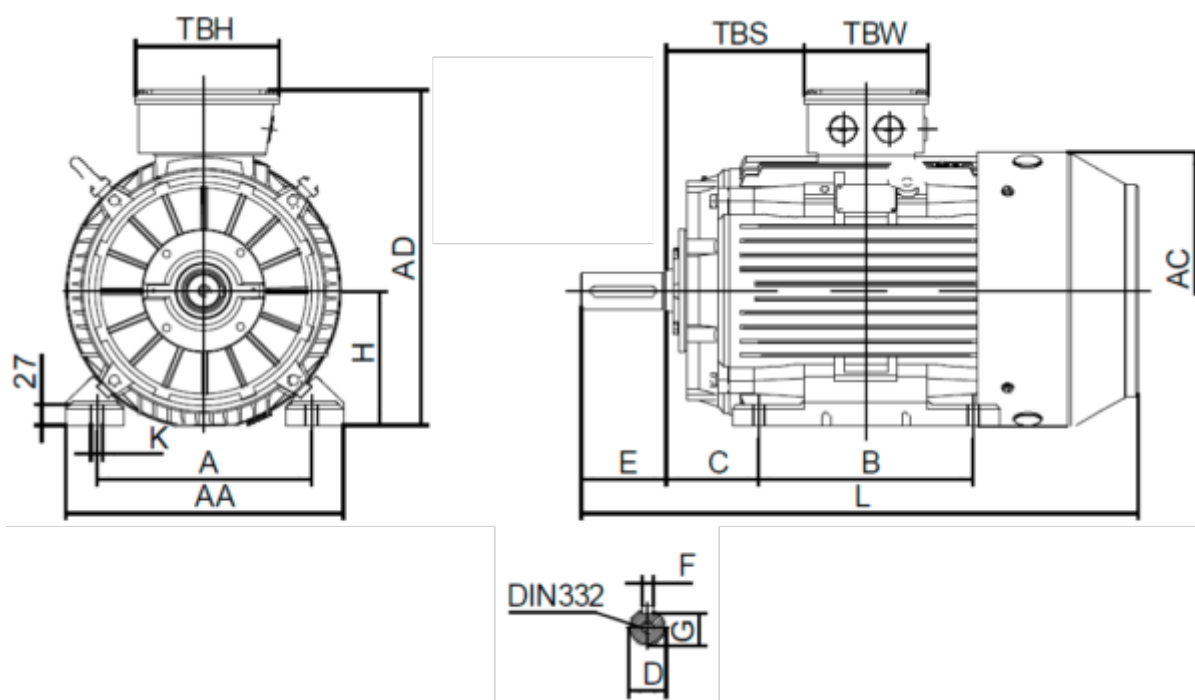

Varenummer: 250302200422
 Beskrivelse: Kleedrive T3C 180L-4 22.0KW 1400 o/min
 3x400/690V 50HZ IP55 B3 Eff=93%

Mål

A = 279	F = 14	TBW = 162
AA = 354	G = 42.5	
AC = Ø360	H = 180	
AD = 445	HD = 265	
B = 279	K = Ø15	
C = 121	L = 725	
D = Ø48	TBH = 187	
E = 110	TBS = 180	